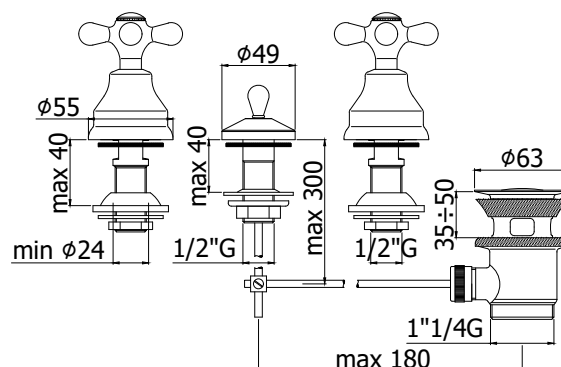

COLLEZIONE

iris-viola

IMMAGINE PRODOTTO

DISEGNO TECNICO

DESCRIZIONE

Batteria bidet completa di:

- attacchi 1/2" G

ART.

IRV 116 . . / VLV 116 . .
con scarico automatico 1"1/4 G

FINITURE

IRV

- CR - cromo
- CO - cromo + gold finish
- CC - colore + cromo
- CG - colore + gold finish
- GF - gold finish
- BR - bronzato
- RM - ramato

VLV

- CR - cromo
- CO - cromo + gold finish
- CC - colore + cromo
- CG - colore + gold finish
- GF - gold finish
- BR - bronzato
- RM - ramato

DOCUMENTAZIONE

ISTRUZIONI
INSTALLAZIONE

PAGINA PRODOTTO

www.paffoni.it